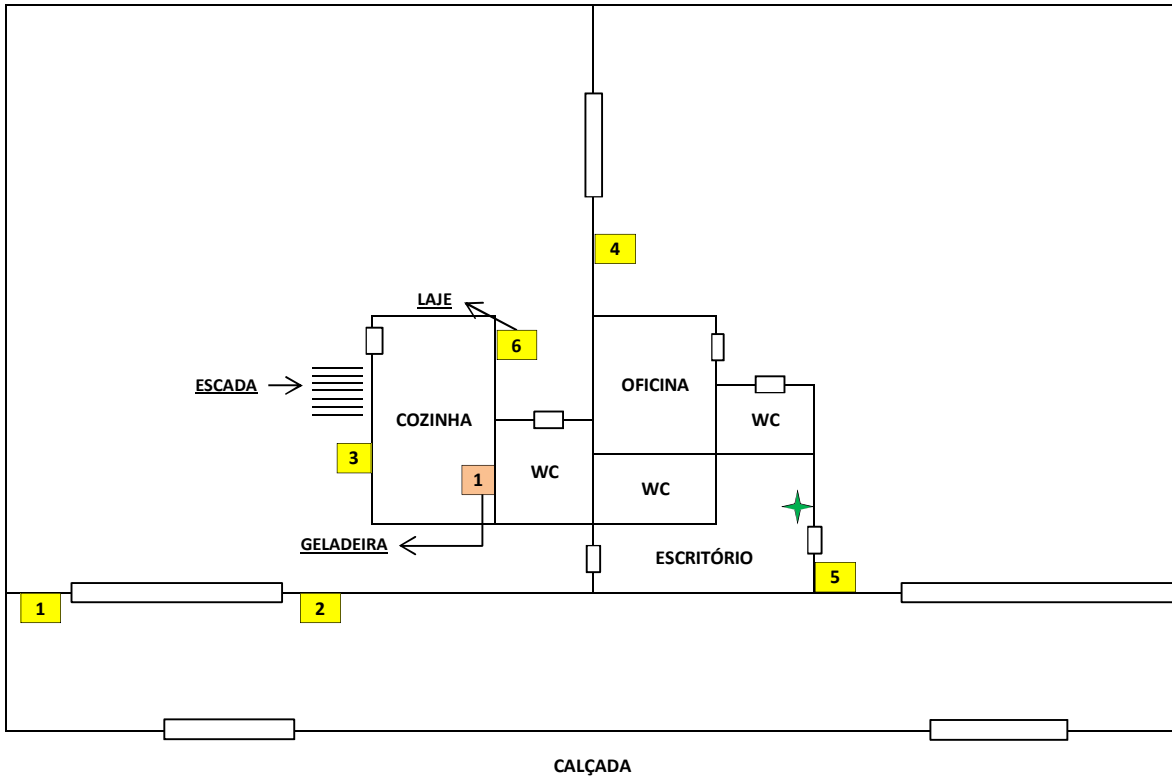

JPL INDÚSTRIA E COMÉRCIO DE EMBALAGENS

LEGENDAS	
	PONTO DE MONITORAMENTO
	PONTO DE SONDAGEM
	SELO DE CONTRATO

Maurício Pedroso de Moraes  
Responsável Técnico  
CRQ: 09405229