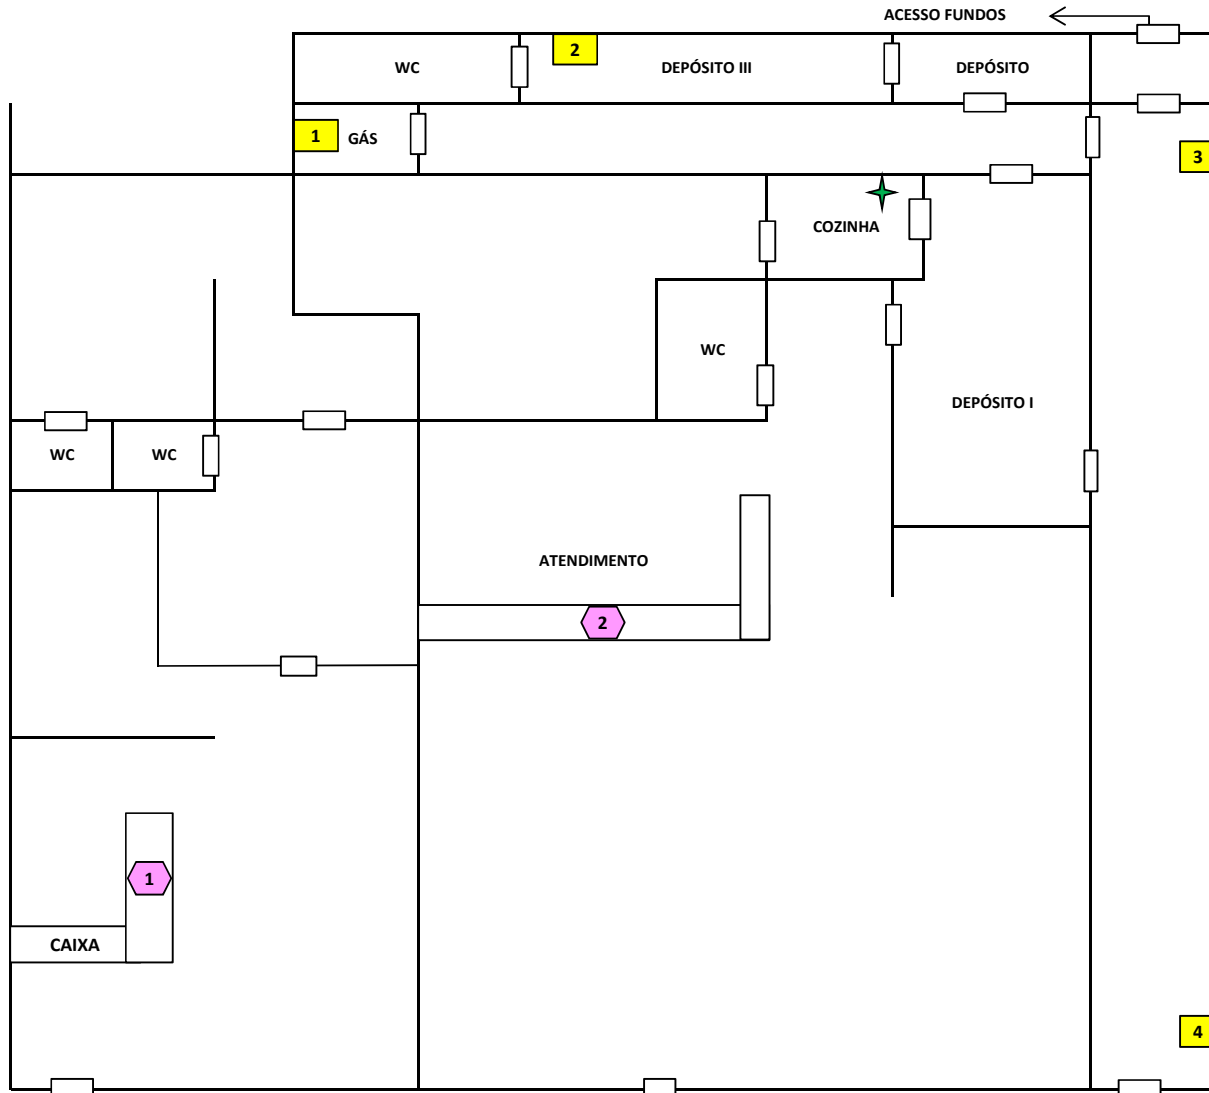

CAFÉ COM PROPÓSITO

LEGENDAS	
	PONTO DE MONITORAMENTO
	PLACA DE COLA
	SELO DE CONTRATO

Maurício Pedroso de Moraes  
Resp. Téc.  
CRQ 09.405.229