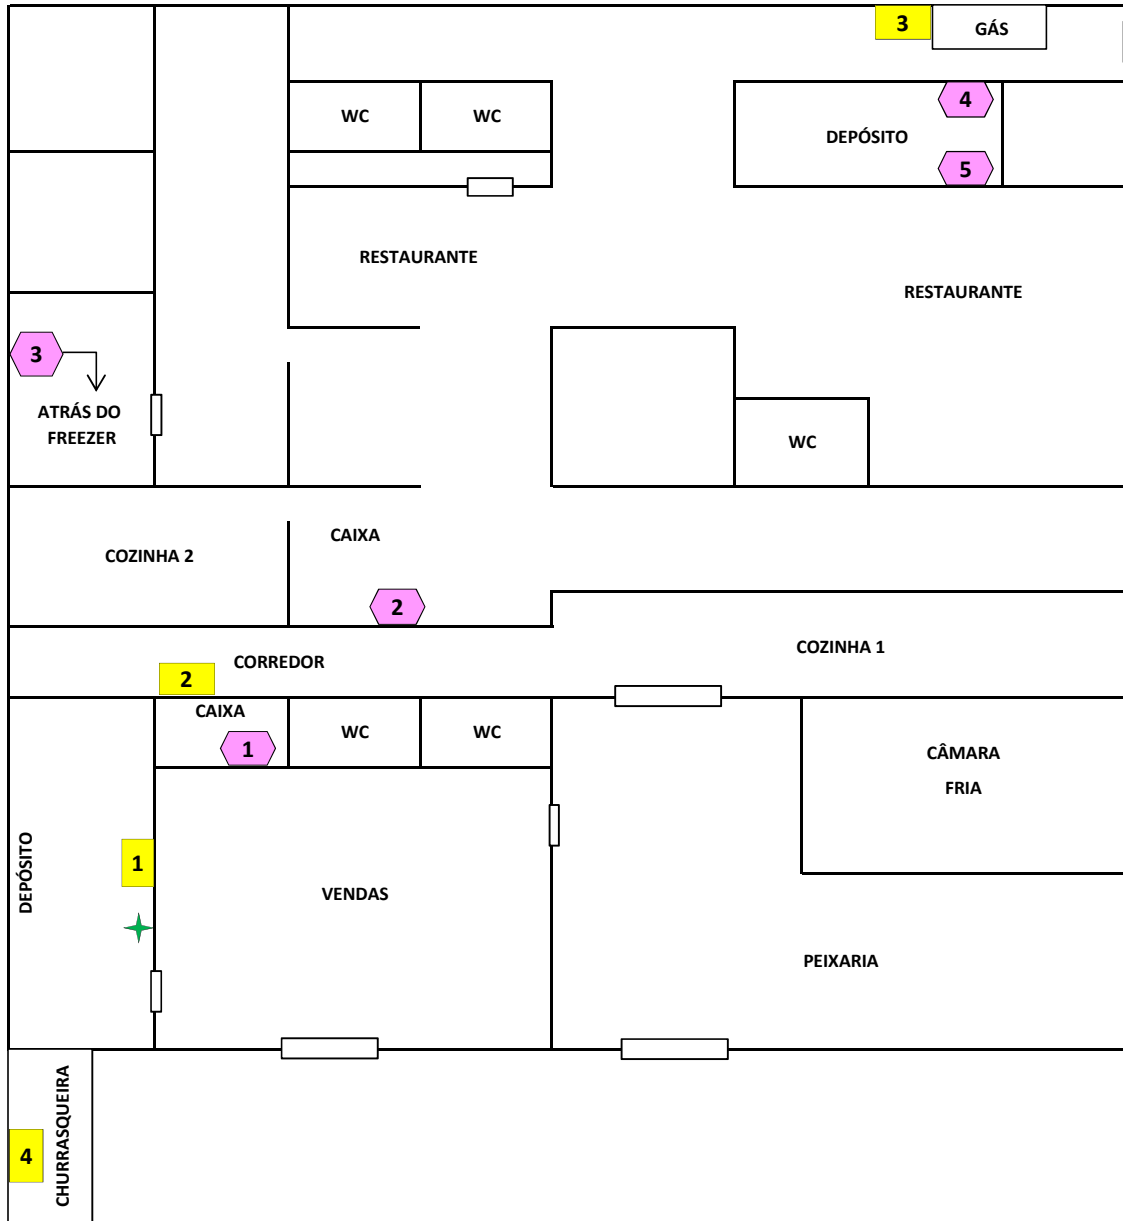

NIPOESCA RESTAURANTE

LEGENDAS	
	PONTO DE MONITORAMENTO
	PLACA DE COLA
	SELO DE CONTRATO

Mauricio Pedroso de Moraes
Resp. Téc.
CRQ 09.405.229